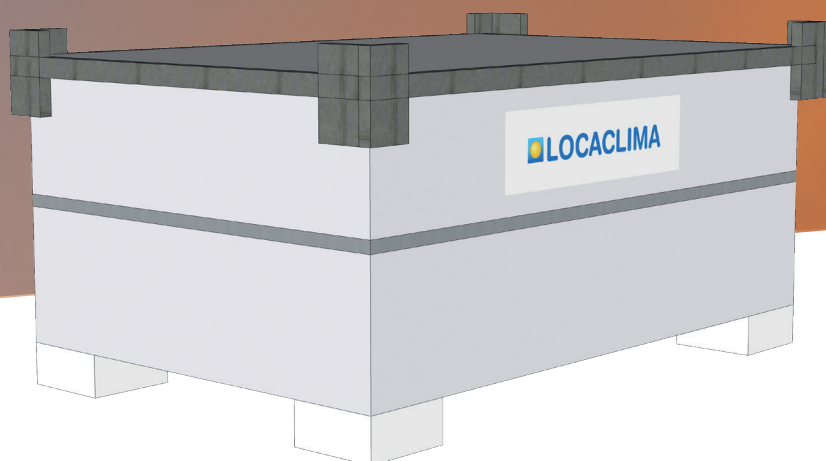

# CUVE FOD 700 L

## TABLEAU TECHNIQUE

Capacité en L	700
Dimensions L x P x H (mm)	1000x780x1620
Poids Kg (vide)	80
Poids Kg (pleine)	780

Réf. CUVE 960

## TABLEAU TECHNIQUE

Capacité en L	5000
Dimensions L x P x H (mm)	2300x2300x2450
Poids Kg (vide)	2930
Poids Kg (pleine)	12430