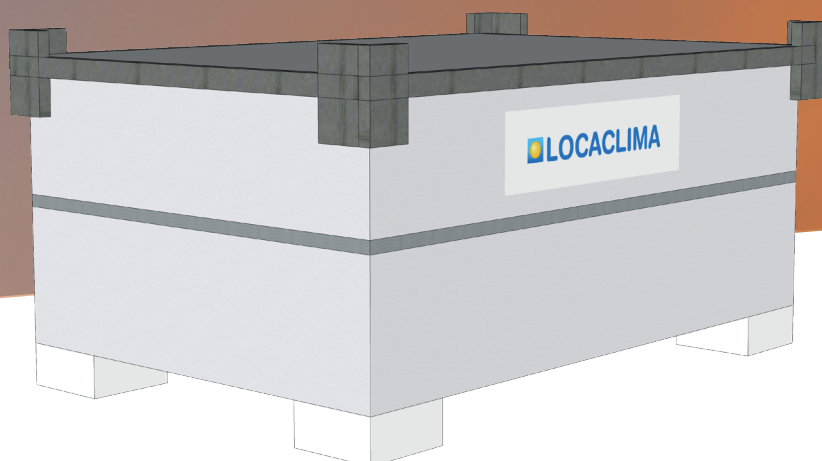

Réf. CUVE 960

CUVE FOD 960 L

TABLEAU TECHNIQUE

Capacité en L	960
Dimensions L x P x H (mm)	1500x1220x1250
Poids Kg (vide)	576
Poids Kg (pleine)	1439