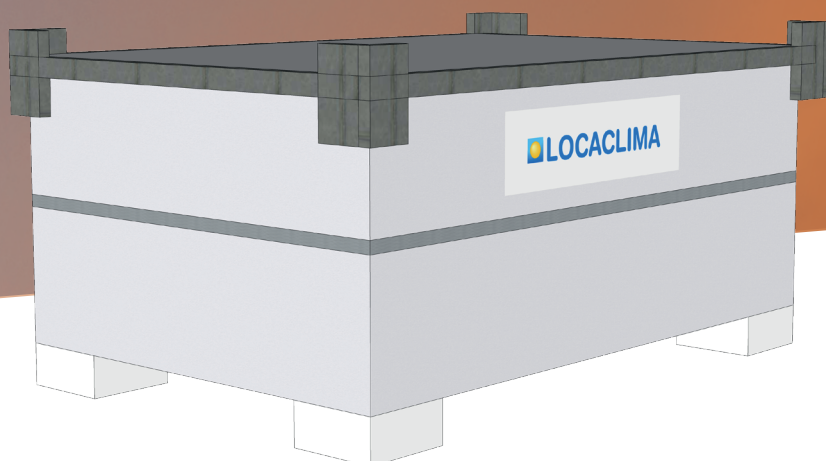

Réf. CUVE 5000

CUVE FOD 5000 L

TABLEAU TECHNIQUE

Capacité en L	5000
Dimensions L x P x H (mm)	2300x2300x1690
Poids Kg (vide)	1680
Poids Kg (pleine)	6680