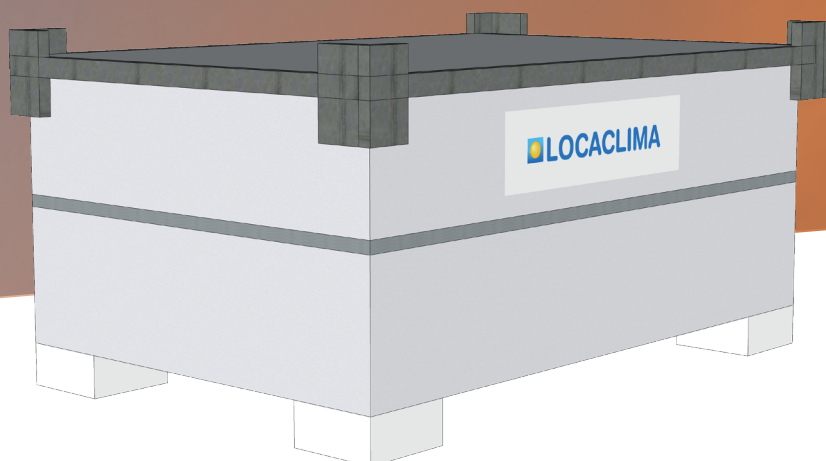

Réf. CUVE 9500

CUVE FOD 5000 L

TABLEAU TECHNIQUE

Capacité en L	5000
Dimensions L x P x H (mm)	2300x2300x2450
Poids Kg (vide)	2930
Poids Kg (pleine)	12430