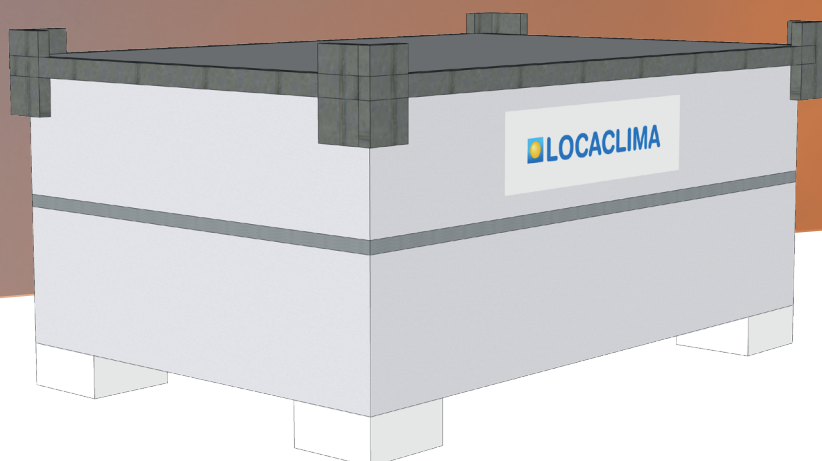

Réf. CUVE 2944

CUVE FOD 2944 L

TABLEAU TECHNIQUE

Capacité en L	2944
Dimensions L x P x H (mm)	2300x1600x1320
Poids Kg (vide)	1075
Poids Kg (pleine)	3725